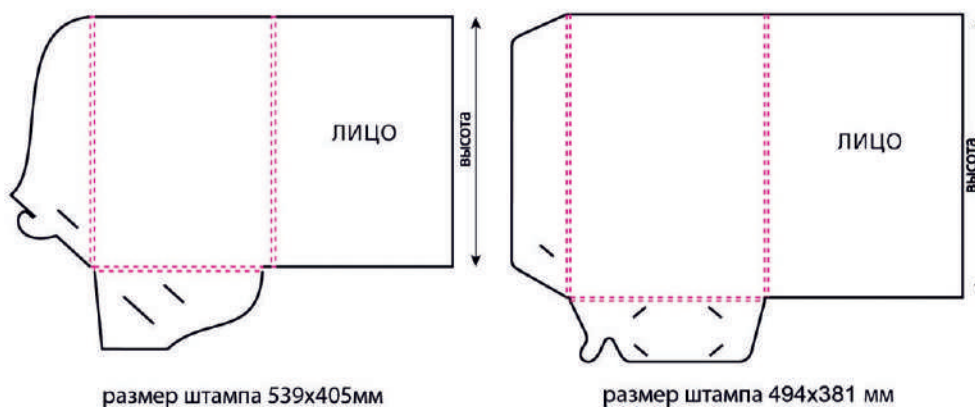

A4 = 210x297 мм

A3 = 297x420 мм

A2 = 420x594 мм

A1 = 594x841

**КОНВЕРТЫ** белые, с отрывной полосой

	50	100	200	300	500
ЕВРО 110x220	20	18	17	16	15
С65 114x229	21	19	18	17	16
С4 229x324	25	23	22	21	20
С5 162x229	21	19	18	17	16
С6 114x162	20	17	16	15	14

A3 = 297x420 мм

A2 = 420x594 мм

A1 = 594x841

ПАПКИ

Материал: мелованный картон (300 г/м²)

Цветность: Цветная печать с одной стороны

	200	300	500	1000
482 x 343	15350	16900	19250	26350
539 x 405	19200	21050	24750	34100
494 x 381	19200	21050	24750	34100