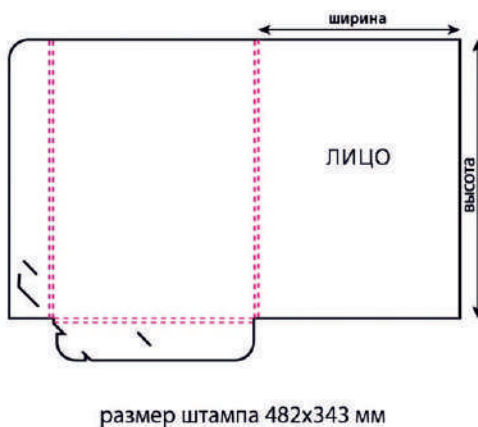

A4 = 210x297 мм

A3 = 297x420 мм

A2 = 420x594 мм

A1 = 594x841

**КОНВЕРТЫ** белые, с отрывной полосой

	50	100	200	300	500
ЕВРО 110x220	20	18	17	16	15
С65 114x229	21	19	18	17	16
С4 229x324	25	23	22	21	20
С5 162x229	21	19	18	17	16
С6 114x162	20	17	16	15	14

ЛАМИНИРОВАНИЕ глянцевое 70-100 мкм

A5	A4	A3	A2	A1
25	40	80	100	150

ЧЕРТЕЖИ ч/б, офсетная бумага 80 гр

A4	A3	A2	A1
10	20	70	130

ЧЕРТЕЖИ цветные линии, офсетная бумага 80 гр

A4	A3	A2	A1
15	25	80	150

A4 = 210x297 мм

A3 = 297x420 мм

A2 = 420x594 мм

A1 = 594x841

ПАПКИ

Материал: мелованный картон (300 г/м²)

Цветность: Цветная печать с одной стороны

	200	300	500	1000
482 x 343	15350	16900	19250	26350
539 x 405	19200	21050	24750	34100
494 x 381	19200	21050	24750	34100

КВАРТАЛЬНЫЕ КАЛЕНДАРИ

картон 300 гр, печать 4+0, шпигель 210x297 мм в ламинации

	СТАНДАРТ с тремя рекламными по лями	СТАНДАРТ с одним рекламным по лем	МОНО с одним рекламным по лем	МОНО без рекламных по лей
1	250	210	180	150
до 10	200	190	150	140
50	175	175	145	130
100	170	130	120	120